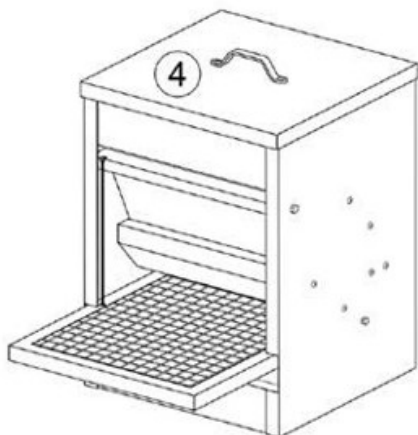

Obr. 3

Nasadte veko.