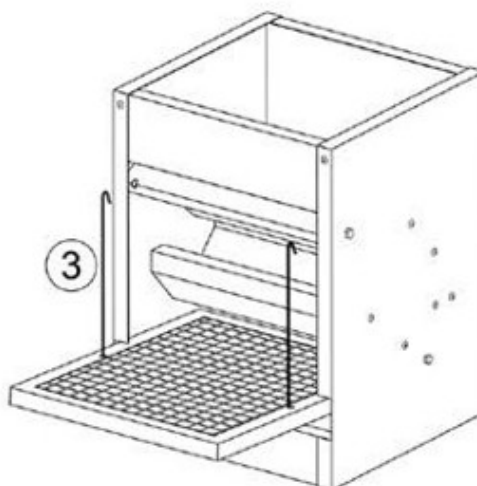

#### Obsah balenia:

1. Krmidlo (1)
2. Nášľapná plocha (1)
3. Háčik (2)
4. Veko (1)

### POKYNY K MONTÁŽI A INŠTALÁCII:

**Obr. 1**

Odskrutkujte skrutky z nášľapnej plochy. Nášľapnú plochu umiestnite k zodpovedajúcim otvorom na stranách krmidla ako je znázornené na obrázku 1. Skrutky vložte do otvorov a utiahnite.