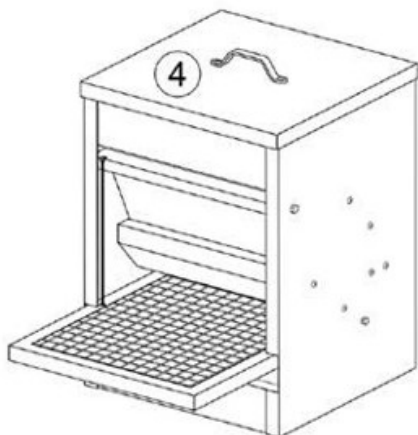

### POKYNY K MONTÁŽI A INŠTALÁCII:

**Obr. 1**

Odskrutkujte skrutky z nášľapnej plochy. Nášľapnú plochu umiestnite k zodpovedajúcim otvorom na stranách krmidla ako je znázornené na obrázku 1. Skrutky vložte do otvorov a utiahnite.

**Obr. 2**

Upevnite háčiky na mieste, ako je znázornené na obrázku 2.

**Obr. 3**

Nasadte veko.