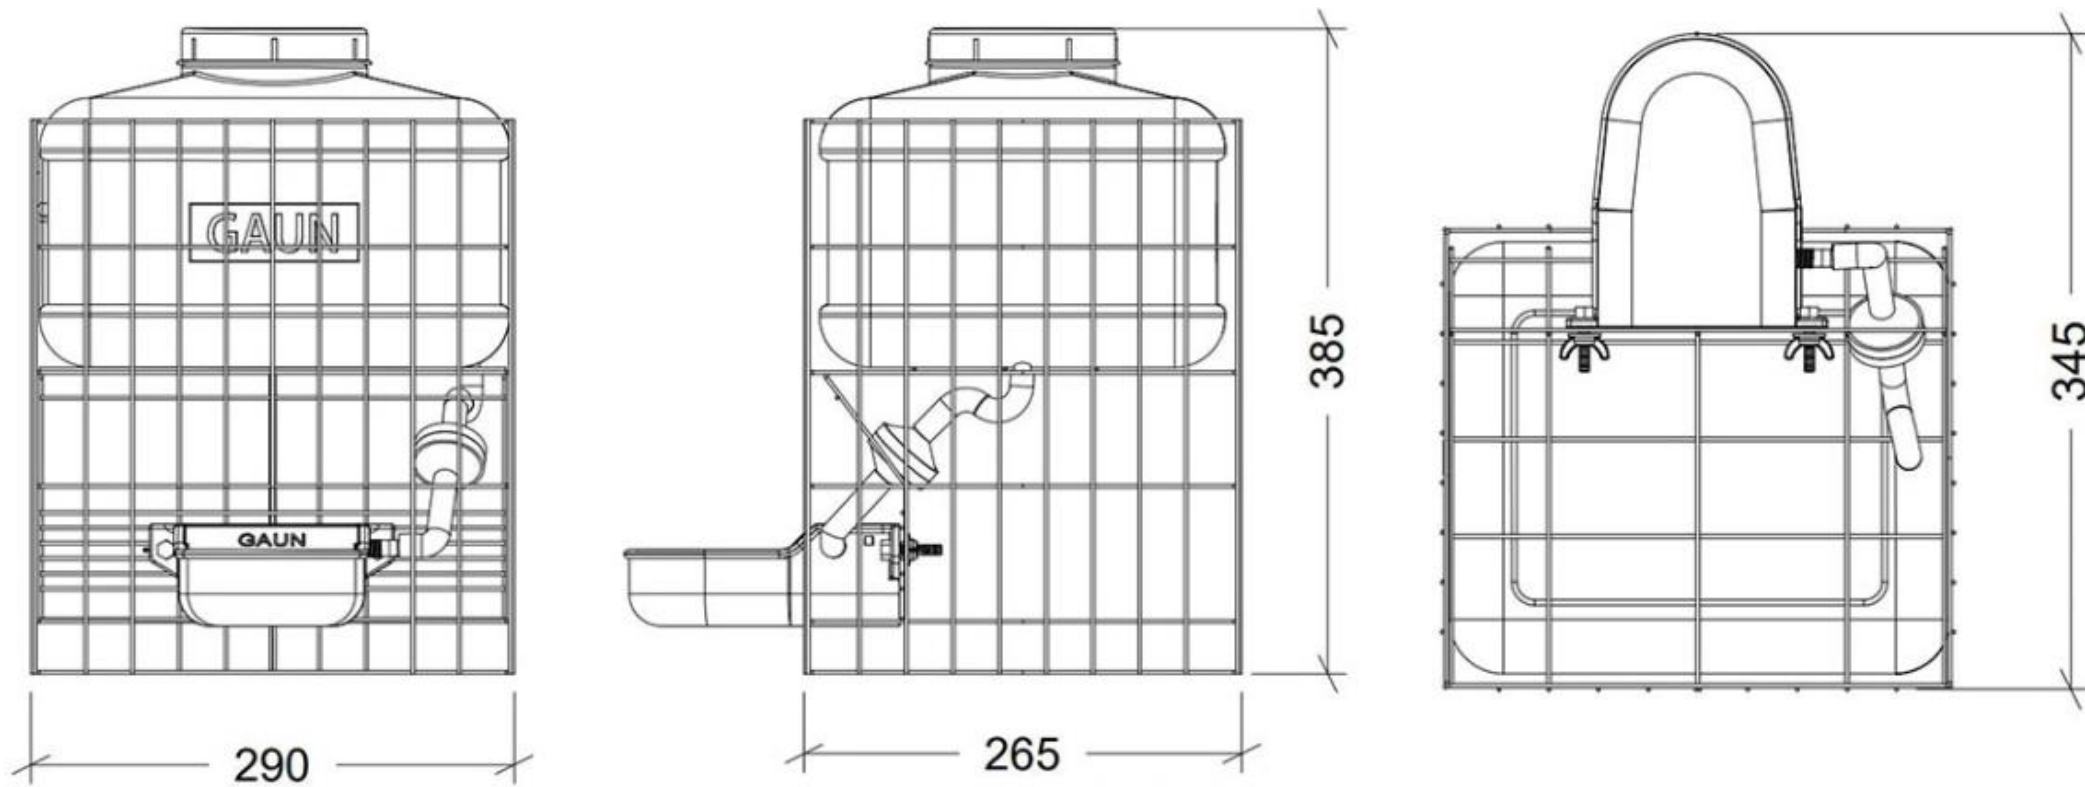

NÁVOD: Plaváková napájačka s barelom GAUN 71085 - 10 l

Súčasti napáječky

- | | |
|------------------------------|--|
| 1. Uzáver barelu | 6. P-3 ABS napájačka |
| 2. Barel s objemom 10 litrov | 7. Skrutka M6x16 |
| 3. Ochranná mreža | 8. Podložka pod maticu s priemerom 6mm |
| 4. Vodný filter | 9. Krídlová matica M6 |
| 5. Flexibilná hadica 8x14mm | |