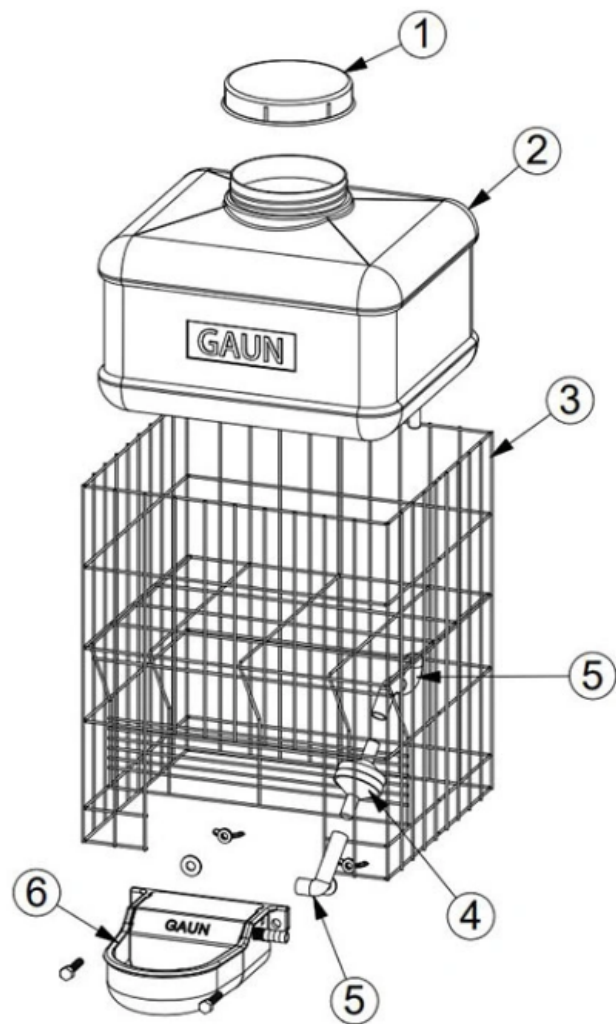

NÁVOD: Plaváková napájačka s barelom GAUN 71085 - 10 l

Súčasti napáječky

- | | |
|------------------------------|--|
| 1. Uzáver barelu | 6. P-3 ABS napájačka |
| 2. Barel s objemom 10 litrov | 7. Skrutka M6x16 |
| 3. Ochranná mreža | 8. Podložka pod maticu s priemerom 6mm |
| 4. Vodný filter | 9. Krídlová matica M6 |
| 5. Flexibilná hadica 8x14mm | |