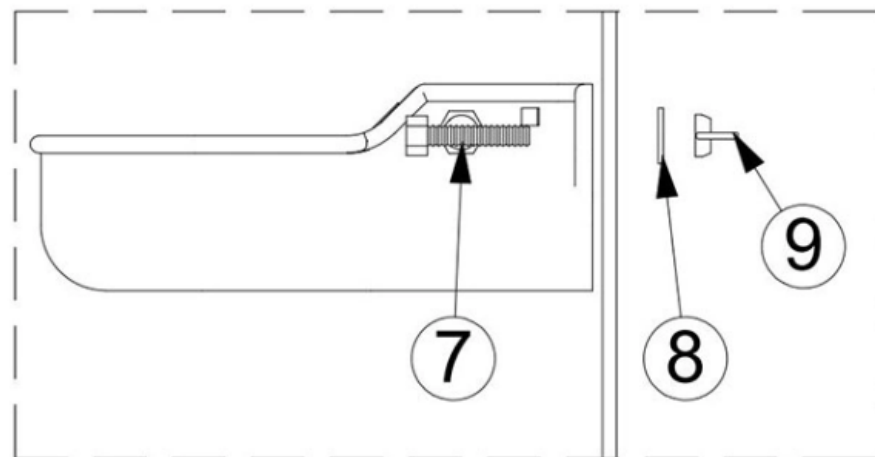

NÁVOD: Plaváková napájačka s barelom GAUN 71085 - 10 l

Súčasti napáječky

- | | |
|------------------------------|--|
| 1. Uzáver barelu | 6. P-3 ABS napájačka |
| 2. Barel s objemom 10 litrov | 7. Skrutka M6x16 |
| 3. Ochranná mreža | 8. Podložka pod maticu s priemerom 6mm |
| 4. Vodný filter | 9. Krídlová matica M6 |
| 5. Flexibilná hadica 8x14mm | |